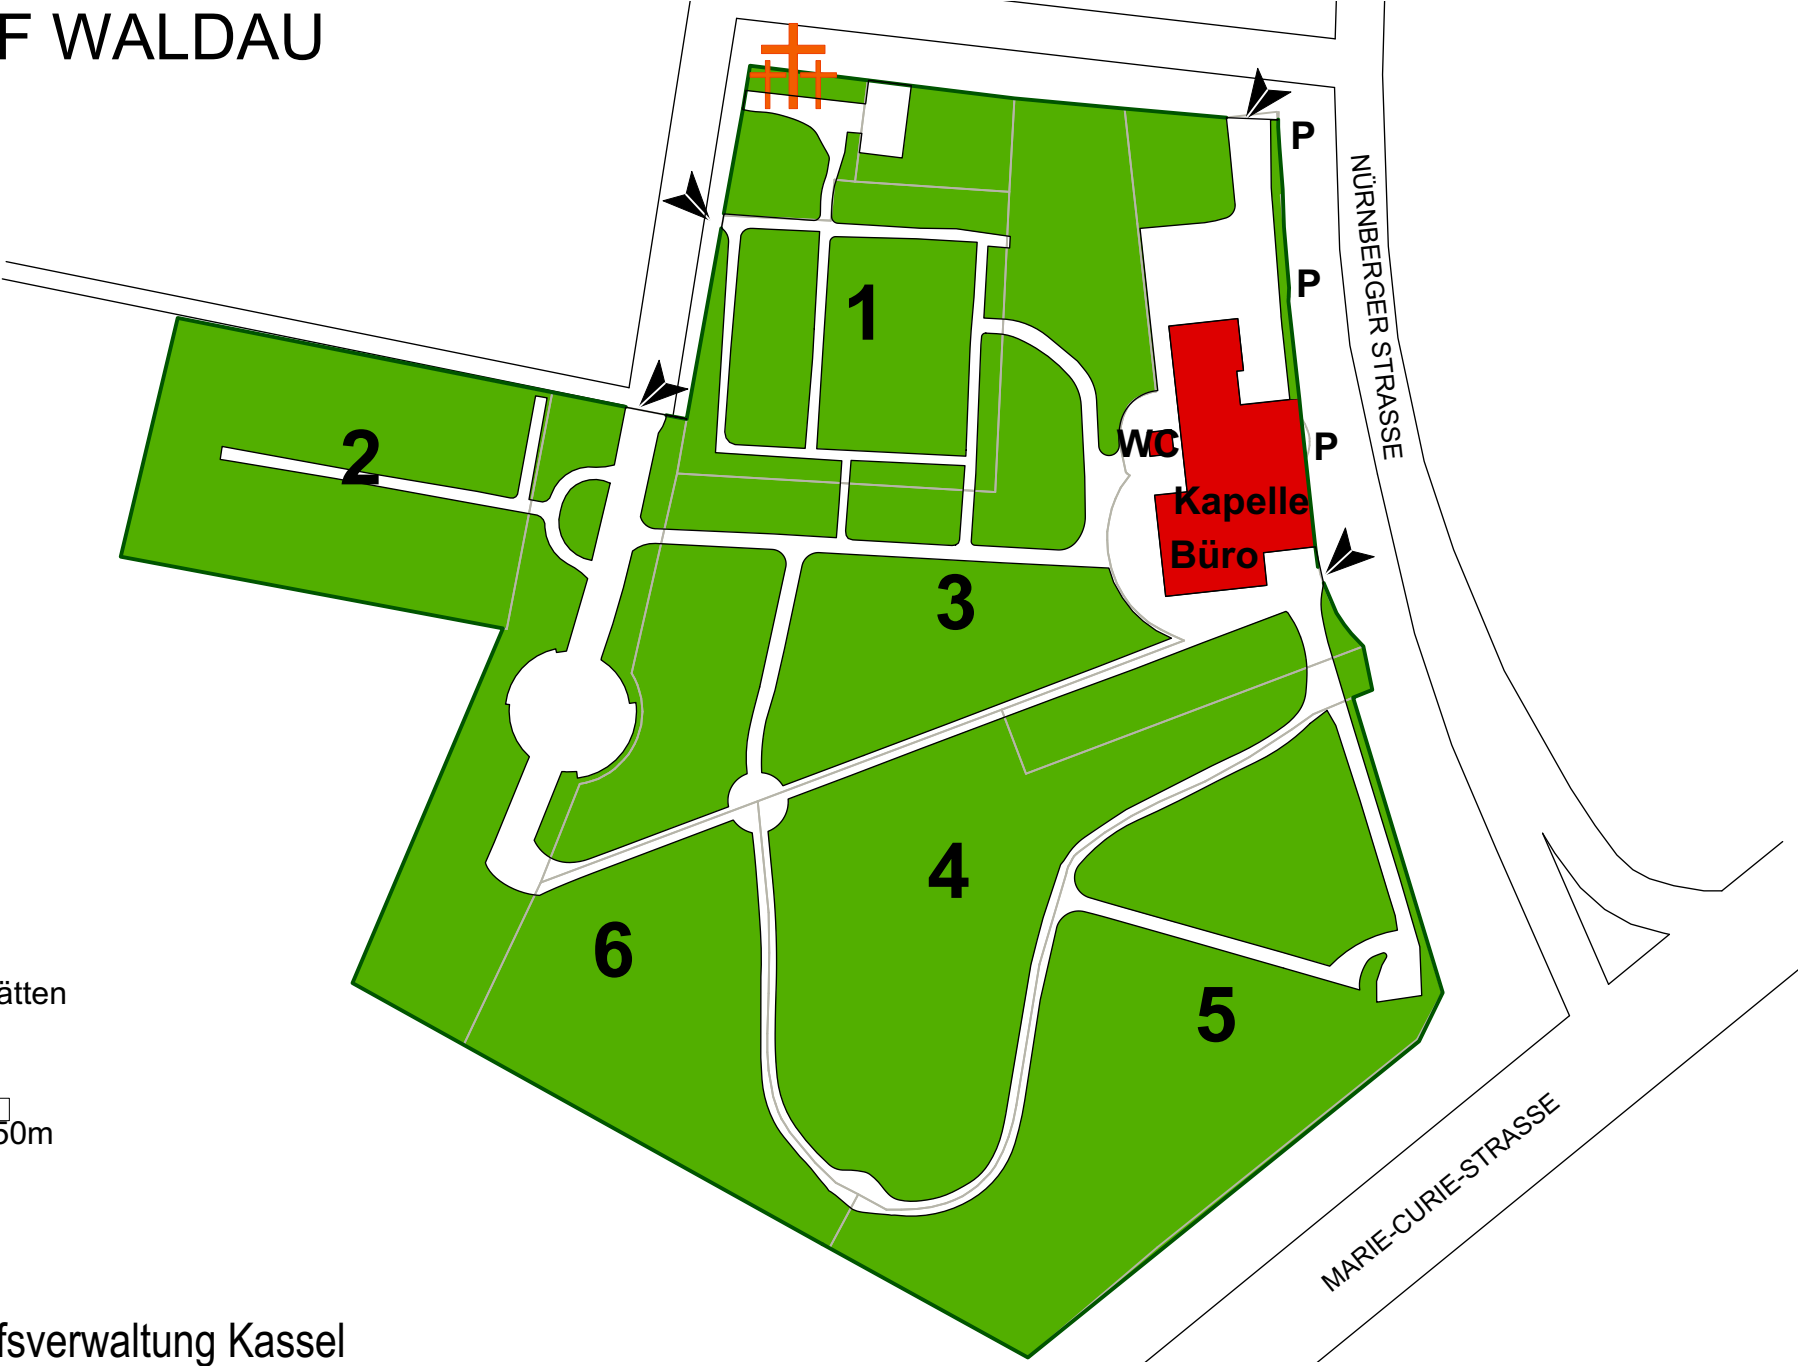

# FRIEDHOF WALDAU

Stand: 09/2018

 Kriegsgräberstätten

0 25 50m

Friedhofsverwaltung Kassel